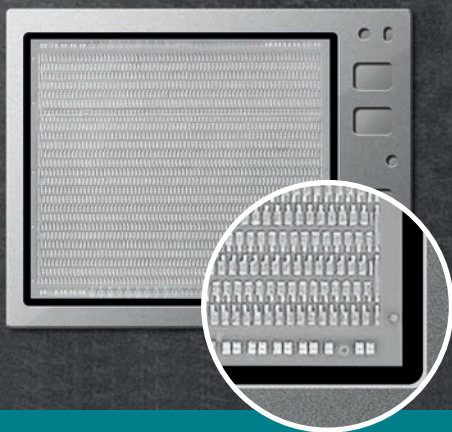

1.680 individuele inktcompartimenten

Verbeterde kwaliteit

Elke chip bevat 1.680 compartimenten waar inktdruppels worden uitgestoten. Hierdoor is het mogelijk om heel nauwkeurige afdrucken te maken.

Meer afdrucken

De printkop is bijzonder duurzaam dankzij het unieke piëzo-elektrische element van de MAXIDRIVE chip. Zo print u tot 200% meer over de levensduur van de printer.^Δ

Hogere snelheid

De inktdruppels worden tot 150% sneller geïnjecteerd, waardoor u een groter aantal afdrucken per minuut kunt maken.^{Δ, ◇}

^Δ In vergelijking met een standaard Brother model

[◇] Enkel op geselecteerde modellen voor afdrucken in kleur