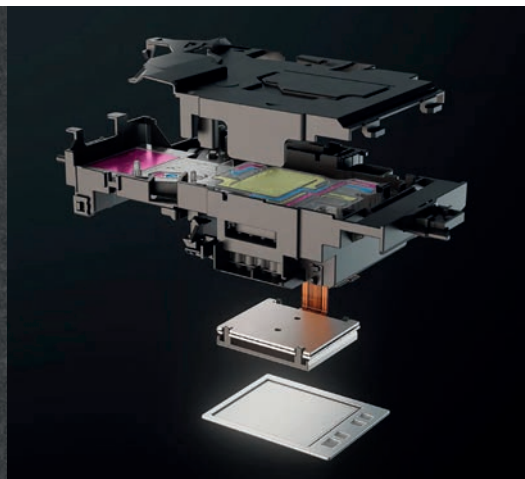

1.680 individuele inktcompartimenten

Verbeterde kwaliteit

Elke chip bevat 1.680 compartimenten waar inktdruppels worden uitgestoten. Hierdoor is het mogelijk om heel nauwkeurige afdrucken te maken.

Meer afdrucken

De printkop is bijzonder duurzaam dankzij het unieke piëzo-elektrische element van de MAXIDRIVE chip. Zo print u tot 200% meer over de levensduur van de printer.^Δ

Hogere snelheid

De inktdruppels worden tot 150% sneller geïnjecteerd, waardoor u een groter aantal afdrucken per minuut kunt maken.^{Δ, ◇}

^Δ In vergelijking met een standaard Brother model

[◇] Enkel op geselecteerde modellen voor afdrucken in kleur