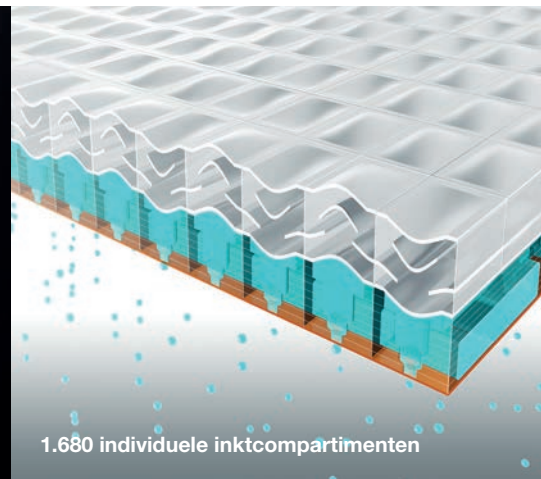

1.680 individuele inktcompartimenten

Verbeterde kwaliteit

Elke chip bevat 1.680 compartimenten waar inktdruppels worden uitgestoten. Hierdoor is het mogelijk om heel nauwkeurige afdrucken te maken.

Meer afdrucken

De printkop is bijzonder duurzaam dankzij het unieke piëzo-elektrische element van de MAXIDRIVE chip. Zo print u tot 200% meer over de levensduur van de printer.^Δ

Hogere snelheid

De inktdruppels worden tot 150% sneller geïnjecteerd, waardoor u een groter aantal afdrucken per minuut kunt maken.^{Δ, ◇}

^Δ In vergelijking met een standaard Brother model

[◇] Enkel op geselecteerde modellen voor afdrucken in kleur