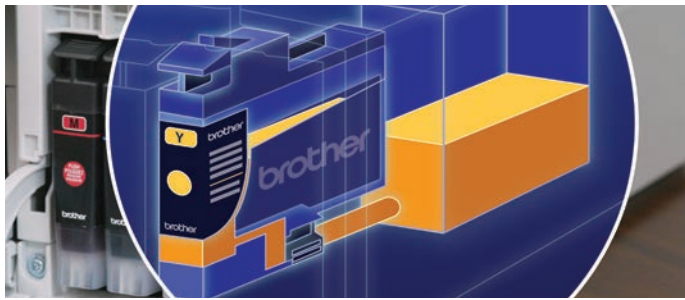

Afdrukken met professionele kwaliteit in uw home office

In de wereld van vandaag werken we meer en meer van thuis. Daarom hebben we een betrouwbare printer van professionele kwaliteit nodig die toch compact en stijlvol is. Met deze robuuste en ultra-geconnecteerde multifunctionele printers kunt u blijven genieten van professioneel printen vanuit het comfort van uw huis.

Dit assortiment bestaat uit printers met professionele eigenschappen die u helpen bij het afdrukken en scannen van een grote verscheidenheid aan documenten. De meegeleverde inktpatronen met hoge capaciteit laten u toe om aanzienlijk te besparen en een zeer lage kostprijs per pagina te bereiken.

Alle modellen in deze serie bieden elk hun eigen voordelen om thuiswerken gemakkelijker te maken.

Transparante inktpatronen

Onze inktpatronen kregen een nieuw ontwerp zodat ze meer inkt kunnen bevatten. We hebben ook een interne inkttank ingebouwd waarmee u meer pagina's kunt blijven afdrukken terwijl de printer compact blijft. Bovendien kunt u met de tellerfunctie het resterende inkniveau op uw LCD-scherm controleren om te voorkomen dat uw inkt opraakt.