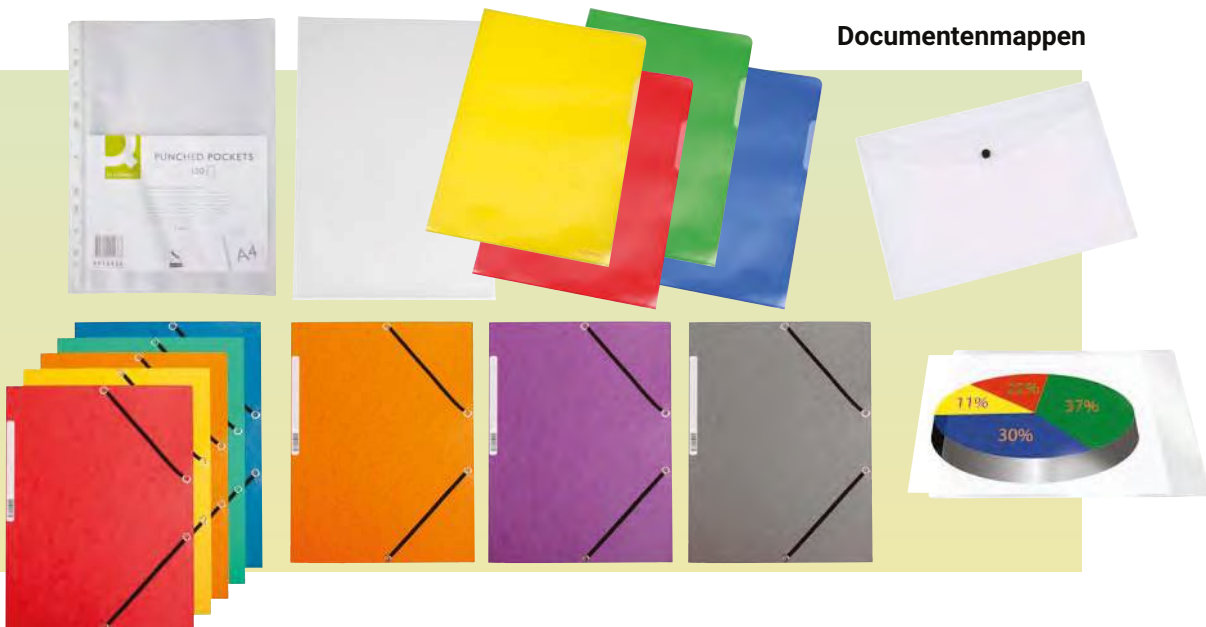

Cradle to cradle:

Het cradle to cradle label is aanwezig op producten die ernaar streven milieuneutraal te zijn. Afhankelijk van de mate waarin dit streven wordt omgezet in werkelijke toepassingen (bv. gebruik zonne-energie, verbod op schadelijke ingrediënten) wordt een zilveren, gouden of platina label toegekend. Ook sociale en ethische criteria zijn opgenomen in het lastenboek. Het label wordt beheerd door MBDC (McDonough Braungart Design Chemistry) en wordt niet extern gecontroleerd. Om het basic label te mogen dragen moet een strategie opgesteld zijn om de milieu-impact van het product te verminderen. Meer info over het label via www.mbdc.com.

NIET GEVONDEN WAT U ZOCHT? U vindt het ongetwijfeld op onze webshop!

Alle huiskamerproducten die je nodig hebt, op één plek! **ONE STOP SHOP**

Index en memoblokken

Schrijfwaren

Computeraccessoires

Documentenmappen