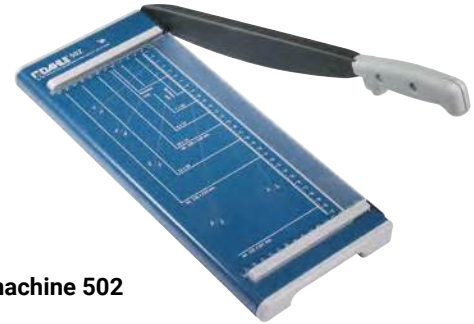

DAHLE

Hefboomsnijmachine 502

- › Tot ft A4
- › Snijlengte: 320 mm
- › Snijdikte: 0,8 mm (8 vel)
- › Stalen onder- en bovenmes
- › Stabiele metalen tafel
- › Ft 42 x 17,5 cm

00502

verp/1