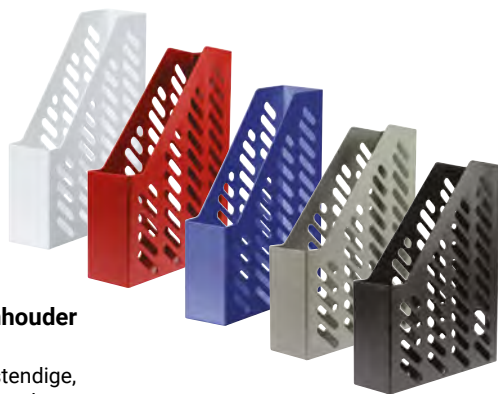

HAN

Tijdschriftenhouder

- › Voor ft A4
- › Uit schokbestendige, antistatische polystyreen
- › Met duimgreep
- › Ft 7,6 x 24,8 x 32 cm (b x d x h)

160112	wit	• verp/10
160117	rood	• verp/10
160114	blauw	• verp/10
160111	grijs	• verp/10
160113	zwart	• verp/10