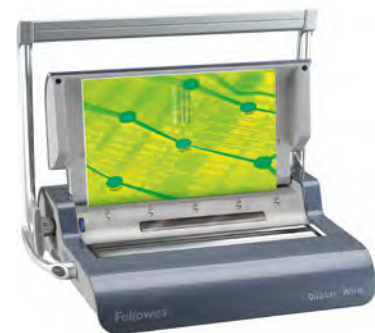

Fellowes

Inbindmachine Quasar Wire

- > Frequent gebruik
- > Ponscapaciteit: 15 vel
- > Inbindcapaciteit: 130 vel
- > Max. diameter bindrug: 14 mm
- > Ponshendel over de volledige breedte voor minimale inspanning bij handmatig ponsen
- > Verstelbare paginageleider lijnt pagina's accuraat uit
- > De gepatenteerde opberglade voor bindruggen en formaatwijzer voor documenten en bindruggen om snel de juiste bindrug te selecteren