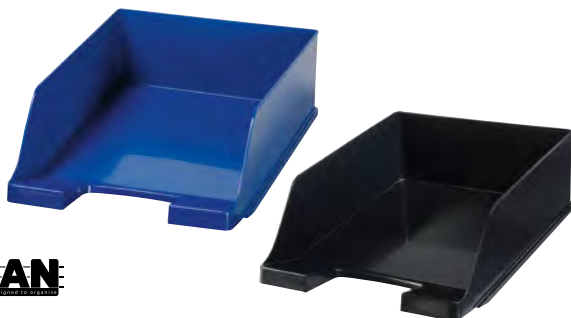

Brievenbakje C4

- > Voor ft A4
- > Uit kunststof
- > Hoogglanzend, robuust en stapelbaar
- > Ft 25,5 x 34,8 x 6,5 cm (b x d x h)

1027X05	groen	●	verp/10
1027X11	grijs	●	verp/10
1027X12	wit	○	verp/10
1027X13	zwart	●	verp/10
1027X14	blauw	●	verp/10
1027X15	geel	●	verp/10
1027X17	rood	●	verp/10
1026X23	transparant	●	verp/6
1026X28	transparant oranje	●	verp/6
1026X27	transparant groen	●	verp/6
1026X26	transparant blauw	●	verp/6

Brievenbakje XXL

- > Voor ft A4
- > Uit polystyreen, vrij van zware metalen
- > Met extra capaciteit
- > Stapelbaar
- > Ft 25,5 x 34,8 x 10,5 cm (b x d x h)

104714	blauw	verp/2
104713	zwart	verp/2

Ladenblok Systembox

- > Met 5 laden
- > Stapelbaar
- > Ft 27,5 x 33 x 32 cm (b x d x h)

Met gesloten laden		
145063	lichtgrijs/transparant	verp/1
145014	lichtgrijs/blauw	verp/1
145011	lichtgrijs	verp/1
145013	zwart	verp/1
Met open laden		
140113	zwart	verp/1