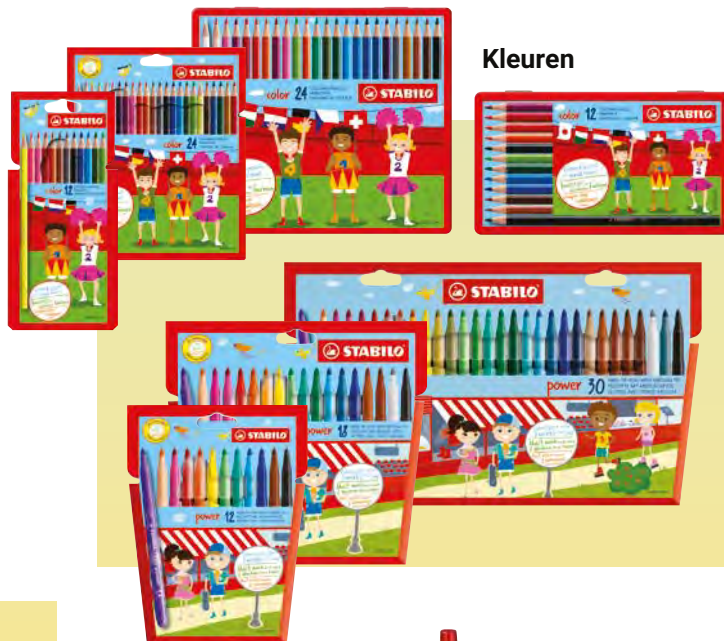

ONE STOP SHOP

Alle hobby producten die je nodig hebt, op één plek!

Schoolmateriaal

Tekenen en schetsen

Kalligrafie

Kleuren

Verf- en textielstiften

Knutselen