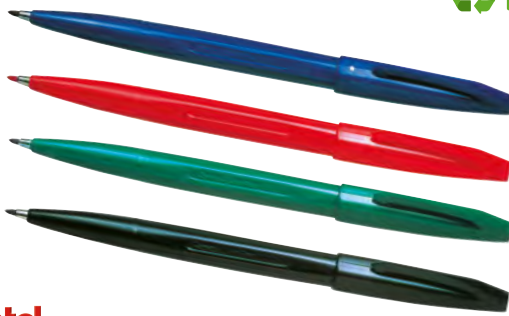

Pentel®

Fineliner Sign Pen S520

- › Viltstift met acrylpunt van 2 mm, medium punt
- › Clip uit plastic
- › Uit 80 % gerecycleerd materiaal

S520B	blauw	● verp/1
S520R	rood	● verp/1
S520V	groen	● verp/1
S520Z	zwart	● verp/1